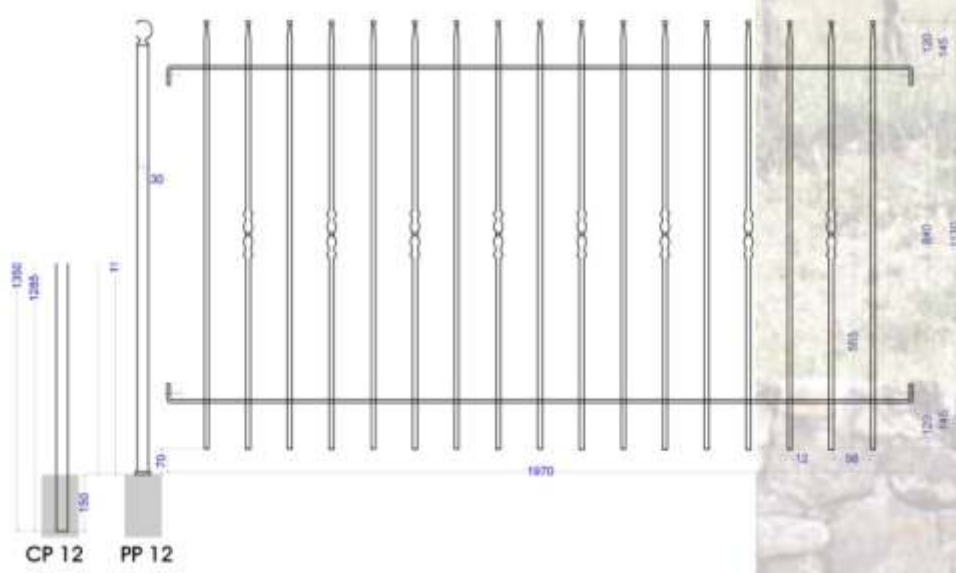

TORINO 12

dim. panel L 1970 H 1130 mm

paletti / pickets Ø 14 mm

struttura piatto / flat bars 30x8 mm

vienna

VIENNA 10
 dim. panel L 1970 H 930 mm
 paletti / pickets □ 12x12 mm
 struttura piatto / flat bars 30x8 mm

monaco

MONACO 10

MONACO 10
 dim. panel L 1970 H 930 mm
 paletti / pickets Ø 14 mm
 struttura piatto / flat bars 30x8 mm

siena

SIENA 10

dim. panel L 1970 H 930 mm

paletti / pickets □ 12x12 mm

struttura piatto / flat bars 30x8 mm

mantova

19

MANTOVA 10
 dim. panel L 1970 H 930 mm
 paletti / pickets Ø 12 mm
 struttura piatto / flat bars 30x8 mm

MANTOVA 12
 dim. panel L 1970 H 1130 mm
 paletti / pickets Ø 12 mm
 struttura piatto / flat bars 30x8 mm

FIRENZE 15

dim. panel L 1970 H 1430 mm
 pali / posts Ø 12 mm
 struttura piatto / flat bars 30x8 mm

pisa

CB 10 PB 10

PISA 10

dim. panel L 1970 H 930 mm

paletti / pickets \varnothing 14 mm

struttura piatto / flat bars 30x8 mm