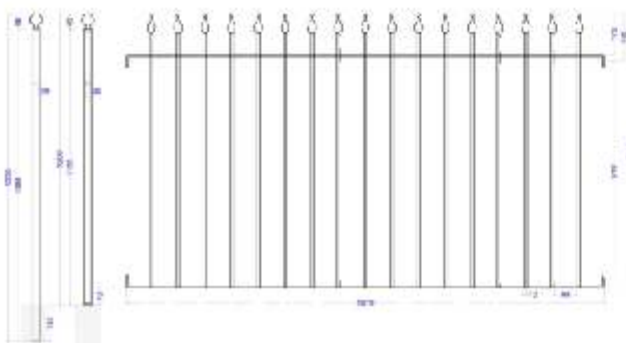

monaco

MONACO 10

MONACO 10
 dim. panel L 1970 H 930 mm
 paletti / pickets Ø 14 mm
 struttura piatto / flat bars 30x8 mm

siena

SIENA 10

dim. panel L 1970 H 930 mm

paletti / pickets □ 12x12 mm

struttura piatto / flat bars 30x8 mm

mantova

19

MANTOVA 10
 dim. panel L 1970 H 930 mm
 paletti / pickets Ø 12 mm
 struttura piatto / flat bars 30x8 mm

MANTOVA 12
 dim. panel L 1970 H 1130 mm
 paletti / pickets Ø 12 mm
 struttura piatto / flat bars 30x8 mm

18

CP 12 PP 12

firenze

FIRENZE 10

dim. panel L 1970 H 950 mm
 pali / posts Ø 12 mm
 struttura piatto / flat bars 30x8 mm

FIRENZE 12
 dim. panel L 1970 H 1150 mm
 pali / posts Ø 12 mm
 struttura piatto / flat bars 30x8 mm

FIRENZE 15

dim. panel L 1970 H 1430 mm
 pali / posts Ø 12 mm
 struttura piatto / flat bars 30x8 mm

pisa

CB 10 PB 10

PISA 10

dim. panel L 1970 H 930 mm

paletti / pickets \varnothing 14 mm

struttura piatto / flat bars 30x8 mm