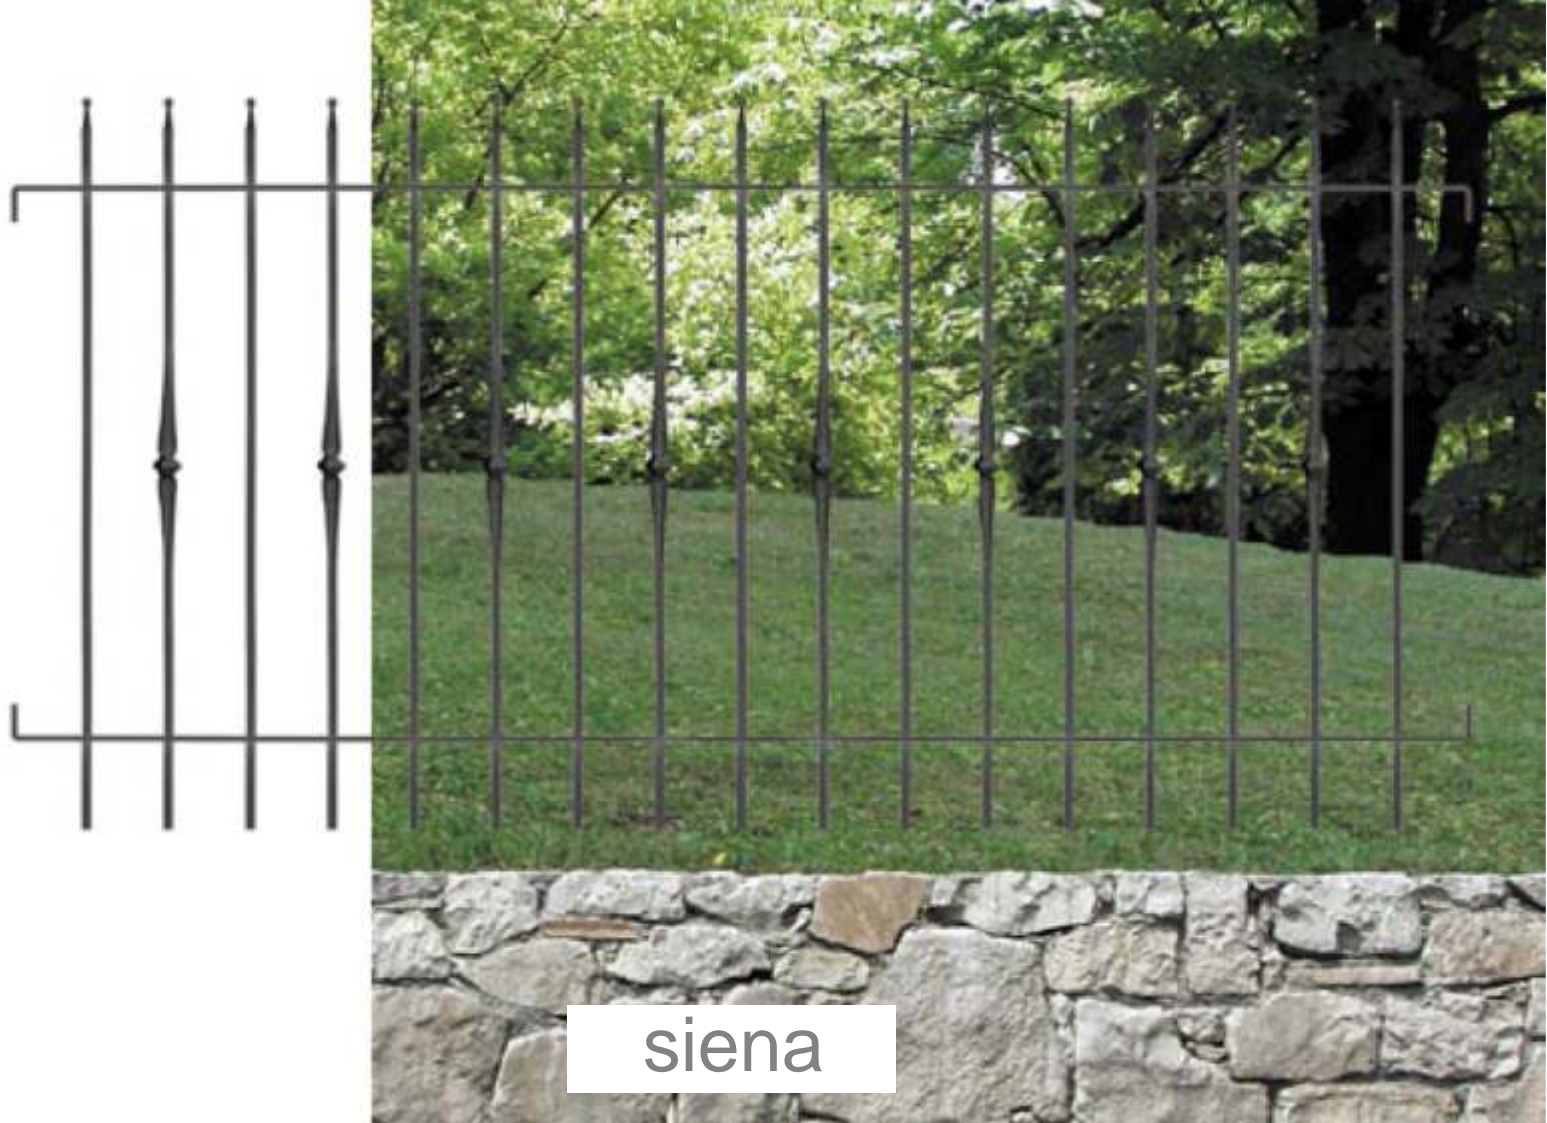

TORINO 12

dim. panel L 1970 H 1130 mm

paletti / pickets Ø 14 mm

struttura piatto / flat bars 30x8 mm

vienna

VIENNA 10
 dim. panel L 1970 H 930 mm
 paletti / pickets □ 12x12 mm
 struttura piatto / flat bars 30x8 mm

monaco

MONACO 10

MONACO 10
 dim. panel L 1970 H 930 mm
 paletti / pickets Ø 14 mm
 struttura piatto / flat bars 30x8 mm

siena

SIENA 10

dim. panel L 1970 H 930 mm

paletti / pickets □ 12x12 mm

struttura piatto / flat bars 30x8 mm