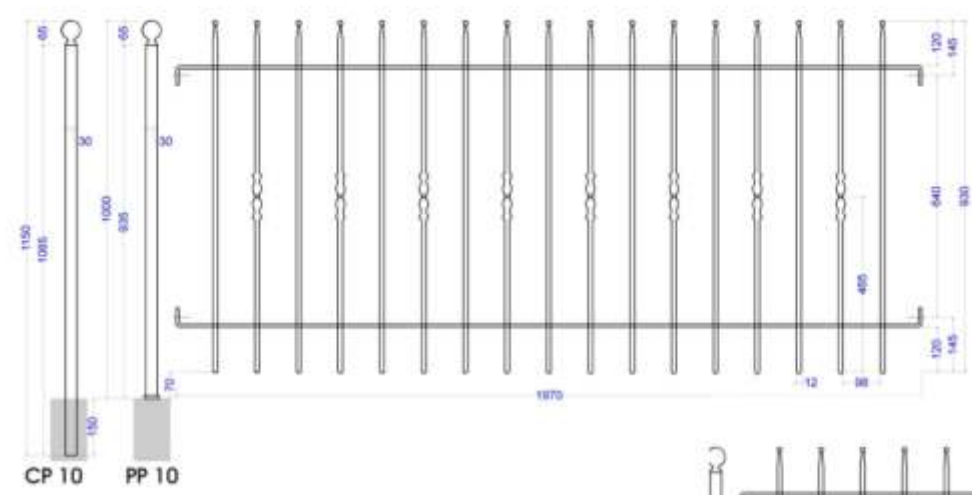

MILANO 12
 dim. panel L 1970 H 1130 mm
 paletti / pickets Ø 12 mm
 struttura piatto / flat bars 30x8 mm

8 CP 12 PP 12

torino

TORINO 10

dim. panel L 1970 H 930 mm

paletti / pickets Ø 14 mm

struttura piatto / flat bars 30x8 mm

TORINO 12

dim. panel L 1970 H 1130 mm

paletti / pickets Ø 14 mm

struttura piatto / flat bars 30x8 mm

vienna

VIENNA 10
 dim. panel L 1970 H 930 mm
 paletti / pickets □ 12x12 mm
 struttura piatto / flat bars 30x8 mm

monaco

MONACO 10

MONACO 10
 dim. panel L 1970 H 930 mm
 paletti / pickets Ø 14 mm
 struttura piatto / flat bars 30x8 mm

siena

SIENA 10

dim. panel L 1970 H 930 mm

paletti / pickets □ 12x12 mm

struttura piatto / flat bars 30x8 mm

mantova

19

MANTOVA 10
 dim. panel L 1970 H 930 mm
 paletti / pickets Ø 12 mm
 struttura piatto / flat bars 30x8 mm

MANTOVA 12
 dim. panel L 1970 H 1130 mm
 paletti / pickets Ø 12 mm
 struttura piatto / flat bars 30x8 mm