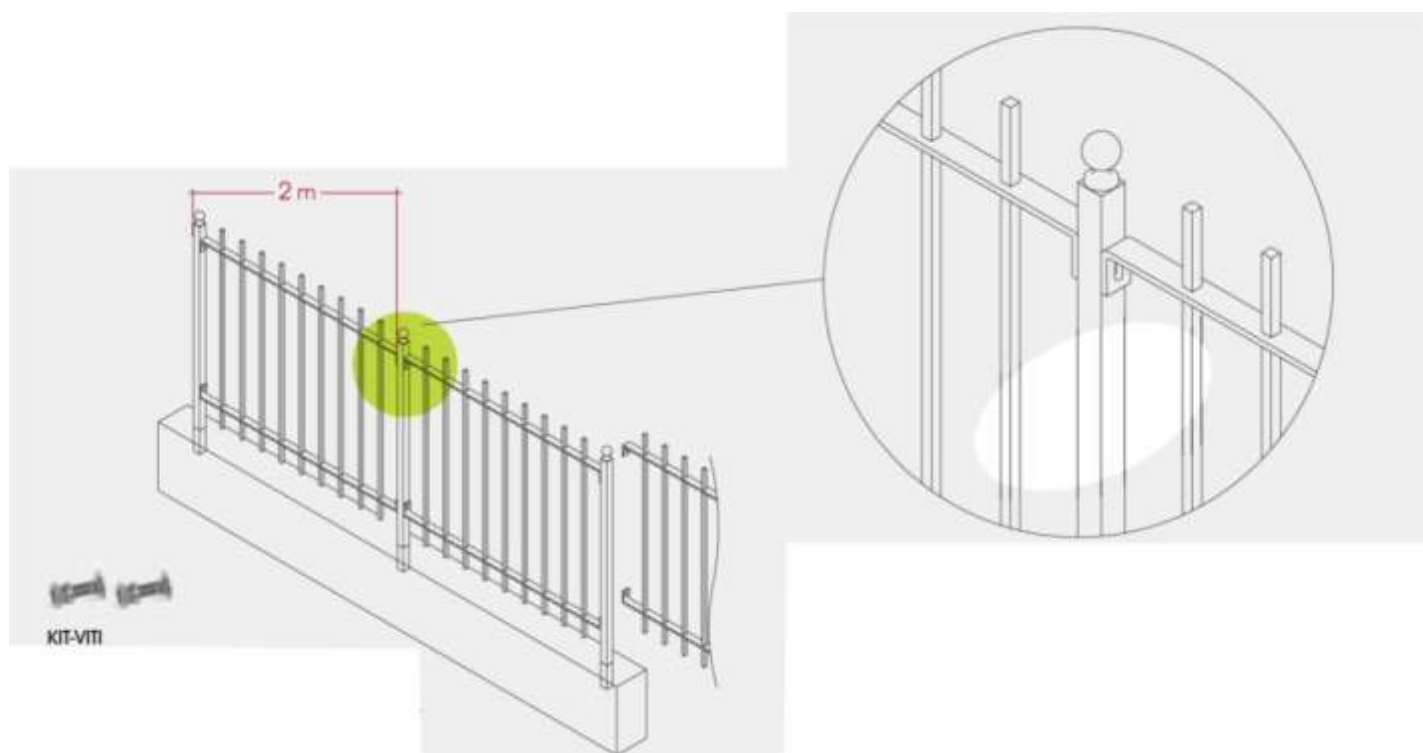

Napomena:

U navedene cijene uračunat je PDV i montaža

KIT-MURO

Comprende 4 viti M10 con dado antifurto per installazione a muro
Includes 4 bolt & snap-off cone nuts M10 - suitable for wall installation

KIT-VITI

Comprende 2 viti M10 con dado antifurto per un'installazione semplicissima.
Includes 2 bolt & snap-off cone nuts M10 - easy installation.

easy

CP 10 PP 10

EASY 10

dim. panel L 1970 H 930 mm
 paletti / pickets □ 12x12 mm
 struttura piatto / flat bars 30x8 mm

monaco

MONACO 10

MONACO 10
 dim. panel L 1970 H 930 mm
 paletti / pickets Ø 14 mm
 struttura piatto / flat bars 30x8 mm

siena

SIENA 10

dim. panel L 1970 H 930 mm

paletti / pickets □ 12x12 mm

struttura piatto / flat bars 30x8 mm

mantova

19

MANTOVA 10
 dim. panel L 1970 H 930 mm
 paletti / pickets Ø 12 mm
 struttura piatto / flat bars 30x8 mm

MANTOVA 12
 dim. panel L 1970 H 1130 mm
 paletti / pickets Ø 12 mm
 struttura piatto / flat bars 30x8 mm