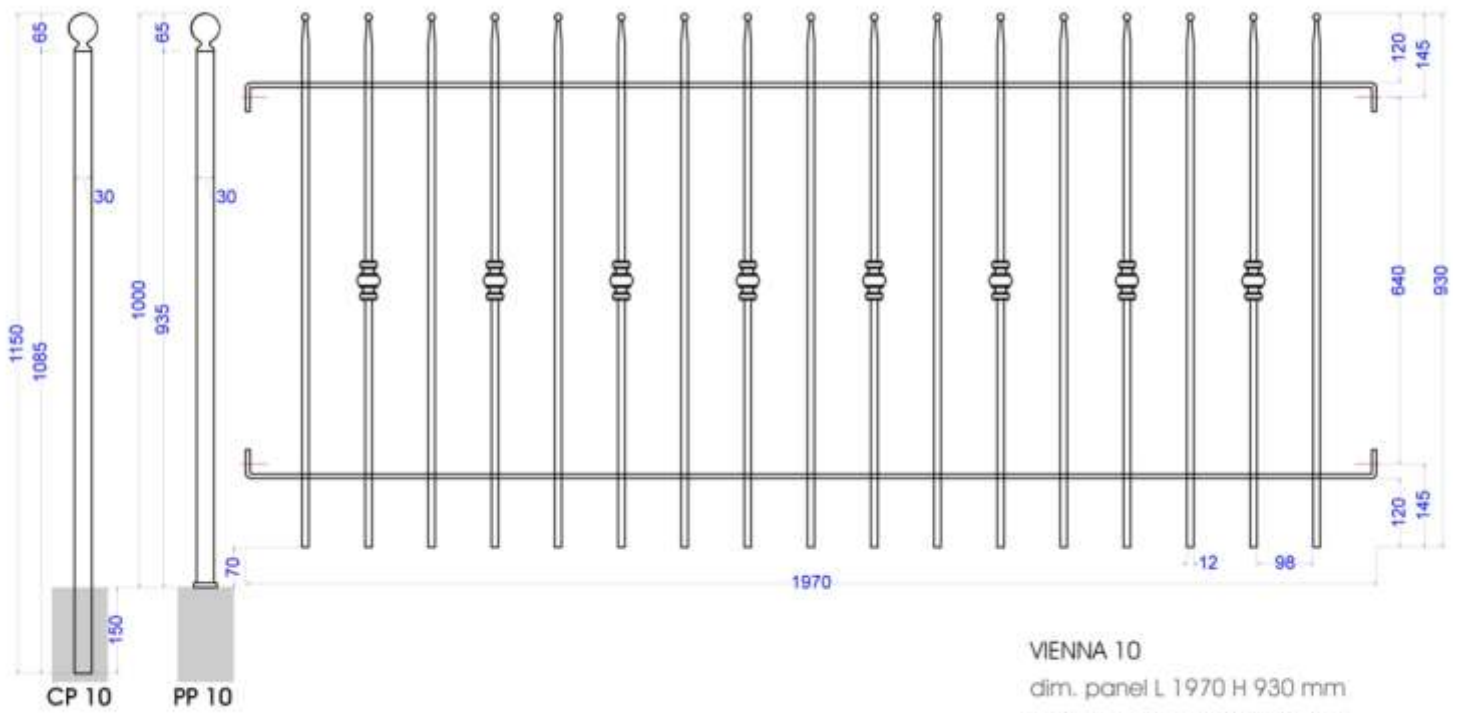

MILANO 12
 dim. panel L 1970 H 1130 mm
 paletti / pickets Ø 12 mm
 struttura piatto / flat bars 30x8 mm

8 CP 12 PP 12

torino

TORINO 10

dim. panel L 1970 H 930 mm

paletti / pickets Ø 14 mm

struttura piatto / flat bars 30x8 mm

TORINO 12

dim. panel L 1970 H 1130 mm

paletti / pickets Ø 14 mm

struttura piatto / flat bars 30x8 mm

vienna

VIENNA 10
 dim. panel L 1970 H 930 mm
 paletti / pickets □ 12x12 mm
 struttura piatto / flat bars 30x8 mm

monaco

MONACO 10

MONACO 10
 dim. panel L 1970 H 930 mm
 paletti / pickets Ø 14 mm
 struttura piatto / flat bars 30x8 mm

siena

SIENA 10

dim. panel L 1970 H 930 mm

paletti / pickets □ 12x12 mm

struttura piatto / flat bars 30x8 mm

mantova

19

MANTOVA 10
 dim. panel L 1970 H 930 mm
 paletti / pickets Ø 12 mm
 struttura piatto / flat bars 30x8 mm

MANTOVA 12
 dim. panel L 1970 H 1130 mm
 paletti / pickets Ø 12 mm
 struttura piatto / flat bars 30x8 mm