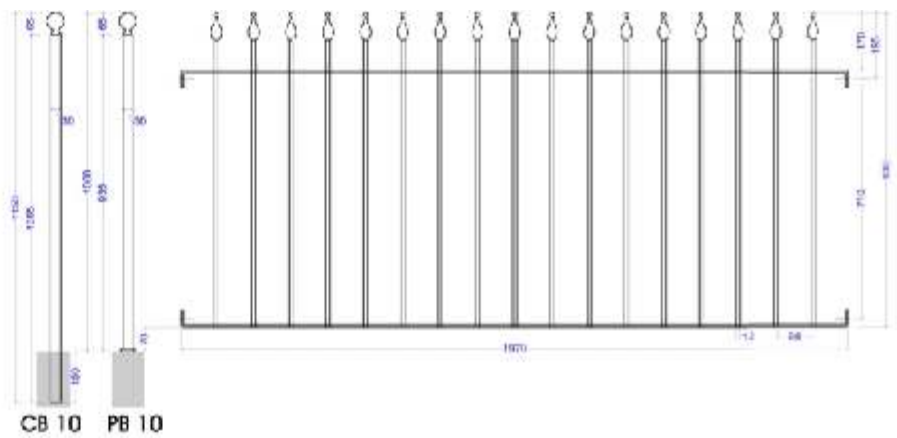

monaco

MONACO 10

MONACO 10
 dim. panel L 1970 H 930 mm
 paletti / pickets Ø 14 mm
 struttura piatto / flat bars 30x8 mm

siena

SIENA 10

dim. panel L 1970 H 930 mm

paletti / pickets □ 12x12 mm

struttura piatto / flat bars 30x8 mm

mantova

19

MANTOVA 10
 dim. panel L 1970 H 930 mm
 paletti / pickets Ø 12 mm
 struttura piatto / flat bars 30x8 mm

MANTOVA 12
 dim. panel L 1970 H 1130 mm
 paletti / pickets Ø 12 mm
 struttura piatto / flat bars 30x8 mm

18

CP 12 PP 12

firenze

FIRENZE 10

dim. panel L 1970 H 950 mm
 pali / posts Ø 12 mm
 struttura piatto / flat bars 30x8 mm

FIRENZE 12
 dim. panel L 1970 H 1150 mm
 pali / posts Ø 12 mm
 struttura piatto / flat bars 30x8 mm

FIRENZE 15

dim. panel L 1970 H 1430 mm
 pali / posts Ø 12 mm
 struttura piatto / flat bars 30x8 mm

pisa

CB 10 PB 10

PISA 10

dim. panel L 1970 H 930 mm

paletti / pickets \varnothing 14 mm

struttura piatto / flat bars 30x8 mm