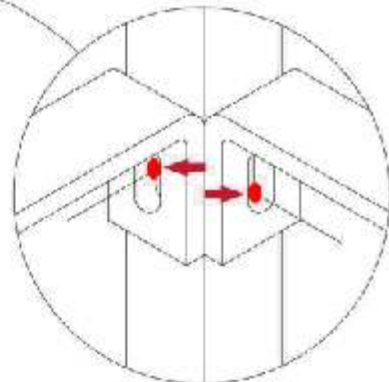

Napomena:

U navedene cijene uračunat je PDV i montaža

KIT-MURO

Comprende 4 viti M10 con dado antifurto per installazione a muro
Includes 4 bolt & snap-off cone nuts M10 - suitable for wall installation

KIT-VITI

Comprende 2 viti M10 con dado antifurto per un'installazione semplicissima.
Includes 2 bolt & snap-off cone nuts M10 - easy installation.

easy

CP 10 PP 10

EASY 10

dim. panel L 1970 H 930 mm
 paletti / pickets □ 12x12 mm
 struttura piatto / flat bars 30x8 mm

6

CP 12 PP 12

EASY 12

dim. panel L 1970 H 1130 mm
 paletti / pickets □ 12x12 mm
 struttura piatto / flat bars 30x8 mm

milano

CP 10 PP 10
MILANO 10
 dim. panel L 1970 H 930 mm
 paletti / pickets Ø 12 mm
 struttura piatto / flat bars 30x8 mm