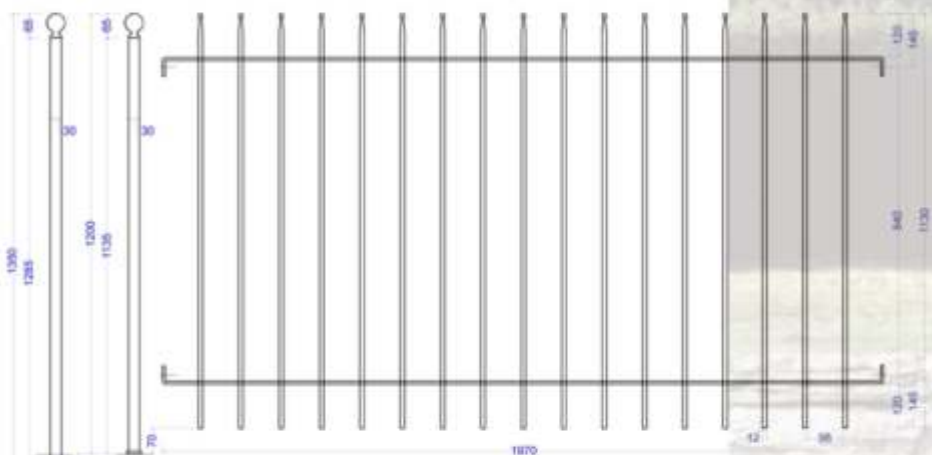

Comprende 2 viti M10 con dado antifurto per un'installazione semplicissima.
Includes 2 bolt & snap-off cone nuts M10 - easy installation.

easy

CP 10 PP 10

EASY 10

dim. panel L 1970 H 930 mm
 paletti / pickets □ 12x12 mm
 struttura piatto / flat bars 30x8 mm

6

CP 12 PP 12

EASY 12

dim. panel L 1970 H 1130 mm
 paletti / pickets □ 12x12 mm
 struttura piatto / flat bars 30x8 mm

milano

CP 10 PP 10
MILANO 10
 dim. panel L 1970 H 930 mm
 paletti / pickets Ø 12 mm
 struttura piatto / flat bars 30x8 mm

TORINO 12

dim. panel L 1970 H 1130 mm

paletti / pickets Ø 14 mm

struttura piatto / flat bars 30x8 mm

vienna

VIENNA 10
 dim. panel L 1970 H 930 mm
 paletti / pickets □ 12x12 mm
 struttura piatto / flat bars 30x8 mm

mantova

19

MANTOVA 10
 dim. panel L 1970 H 930 mm
 paletti / pickets Ø 12 mm
 struttura piatto / flat bars 30x8 mm

MANTOVA 12
 dim. panel L 1970 H 1130 mm
 paletti / pickets Ø 12 mm
 struttura piatto / flat bars 30x8 mm