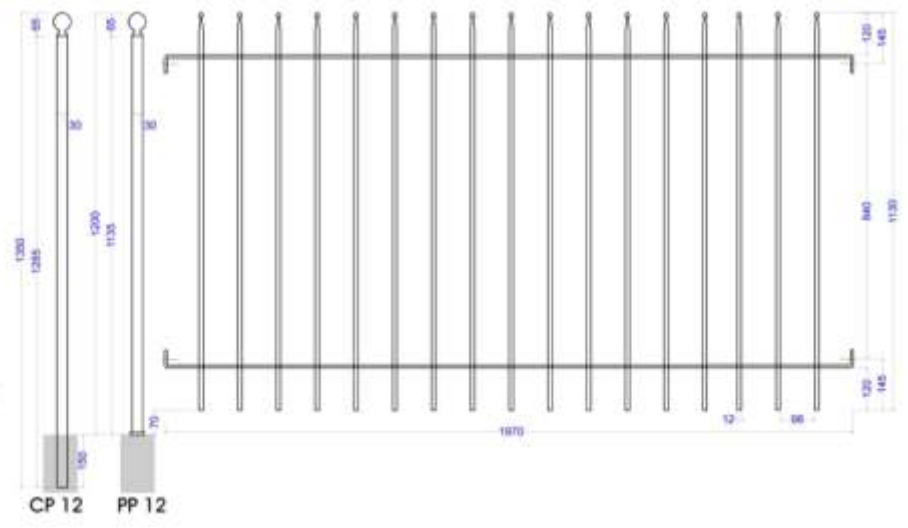

6

CP 12 PP 12

EASY 12

dim. panel L 1970 H 1130 mm
 paletti / pickets □ 12x12 mm
 struttura piatto / flat bars 30x8 mm

milano

CP 10 PP 10
MILANO 10
 dim. panel L 1970 H 930 mm
 paletti / pickets Ø 12 mm
 struttura piatto / flat bars 30x8 mm

MILANO 12
 dim. panel L 1970 H 1130 mm
 paletti / pickets Ø 12 mm
 struttura piatto / flat bars 30x8 mm

8 CP 12 PP 12

torino

TORINO 10

dim. panel L 1970 H 930 mm

paletti / pickets Ø 14 mm

struttura piatto / flat bars 30x8 mm

TORINO 12

dim. panel L 1970 H 1130 mm

paletti / pickets Ø 14 mm

struttura piatto / flat bars 30x8 mm

vienna

VIENNA 10
 dim. panel L 1970 H 930 mm
 paletti / pickets □ 12x12 mm
 struttura piatto / flat bars 30x8 mm

mantova

19

MANTOVA 10
 dim. panel L 1970 H 930 mm
 paletti / pickets Ø 12 mm
 struttura piatto / flat bars 30x8 mm

MANTOVA 12
 dim. panel L 1970 H 1130 mm
 paletti / pickets Ø 12 mm
 struttura piatto / flat bars 30x8 mm