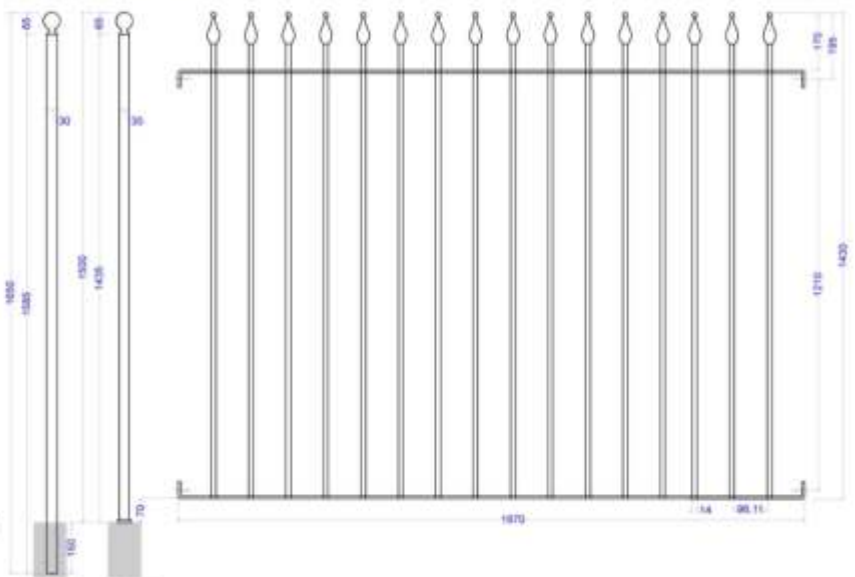

TORINO 12

dim. panel L 1970 H 1130 mm

paletti / pickets Ø 14 mm

struttura piatto / flat bars 30x8 mm

vienna

VIENNA 10
 dim. panel L 1970 H 930 mm
 paletti / pickets □ 12x12 mm
 struttura piatto / flat bars 30x8 mm

mantova

19

MANTOVA 10
 dim. panel L 1970 H 930 mm
 paletti / pickets Ø 12 mm
 struttura piatto / flat bars 30x8 mm

MANTOVA 12
 dim. panel L 1970 H 1130 mm
 paletti / pickets Ø 12 mm
 struttura piatto / flat bars 30x8 mm

18

CP 12 PP 12

firenze

FIRENZE 10

dim. panel L 1970 H 950 mm
 pali / posts Ø 12 mm
 struttura piatto / flat bars 30x8 mm

FIRENZE 12
 dim. panel L 1970 H 1150 mm
 pali / posts Ø 12 mm
 struttura piatto / flat bars 30x8 mm

FIRENZE 15

dim. panel L 1970 H 1430 mm
 pali / posts Ø 12 mm
 struttura piatto / flat bars 30x8 mm

pisa

CB 10 PB 10

PISA 10

dim. panel L 1970 H 930 mm

paletti / pickets \varnothing 14 mm

struttura piatto / flat bars 30x8 mm