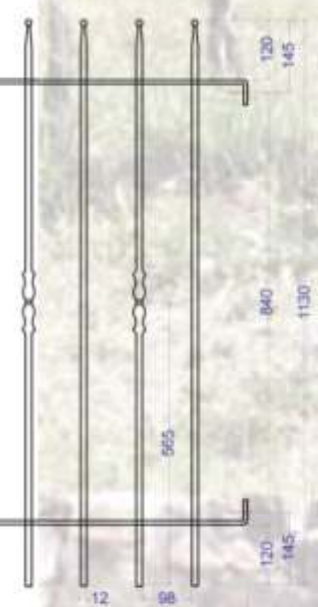

TORINO 12

dim. panel L 1970 H 1130 mm

paletti / pickets Ø 14 mm

struttura piatto / flat bars 30x8 mm

vienna

VIENNA 10
 dim. panel L 1970 H 930 mm
 paletti / pickets □ 12x12 mm
 struttura piatto / flat bars 30x8 mm

monaco

MONACO 10

MONACO 10
 dim. panel L 1970 H 930 mm
 paletti / pickets Ø 14 mm
 struttura piatto / flat bars 30x8 mm

siena

SIENA 10

dim. panel L 1970 H 930 mm

paletti / pickets □ 12x12 mm

struttura piatto / flat bars 30x8 mm

mantova

19

MANTOVA 10
 dim. panel L 1970 H 930 mm
 paletti / pickets Ø 12 mm
 struttura piatto / flat bars 30x8 mm

MANTOVA 12
 dim. panel L 1970 H 1130 mm
 paletti / pickets Ø 12 mm
 struttura piatto / flat bars 30x8 mm

FIRENZE 15

dim. panel L 1970 H 1430 mm
 pali / posts Ø 12 mm
 struttura piatto / flat bars 30x8 mm

pisa

CB 10 PB 10

PISA 10

dim. panel L 1970 H 930 mm

paletti / pickets \varnothing 14 mm

struttura piatto / flat bars 30x8 mm