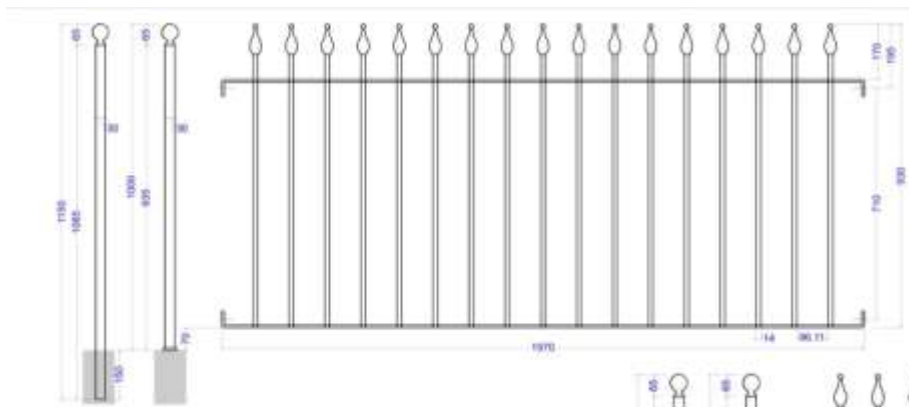

monaco

MONACO 10

MONACO 10
 dim. panel L 1970 H 930 mm
 paletti / pickets Ø 14 mm
 struttura piatto / flat bars 30x8 mm

siena

SIENA 10

dim. panel L 1970 H 930 mm

paletti / pickets □ 12x12 mm

struttura piatto / flat bars 30x8 mm

mantova

19

MANTOVA 10
 dim. panel L 1970 H 930 mm
 paletti / pickets Ø 12 mm
 struttura piatto / flat bars 30x8 mm

MANTOVA 12
 dim. panel L 1970 H 1130 mm
 paletti / pickets Ø 12 mm
 struttura piatto / flat bars 30x8 mm

18

CP 12 PP 12

firenze

FIRENZE 10

dim. panel L 1970 H 950 mm
 pali / posts Ø 12 mm
 struttura piatto / flat bars 30x8 mm

FIRENZE 12
 dim. panel L 1970 H 1150 mm
 pali / posts Ø 12 mm
 struttura piatto / flat bars 30x8 mm

FIRENZE 15

dim. panel L 1970 H 1430 mm
 pali / posts Ø 12 mm
 struttura piatto / flat bars 30x8 mm

pisa

CB 10 PB 10

PISA 10

dim. panel L 1970 H 930 mm

paletti / pickets \varnothing 14 mm

struttura piatto / flat bars 30x8 mm