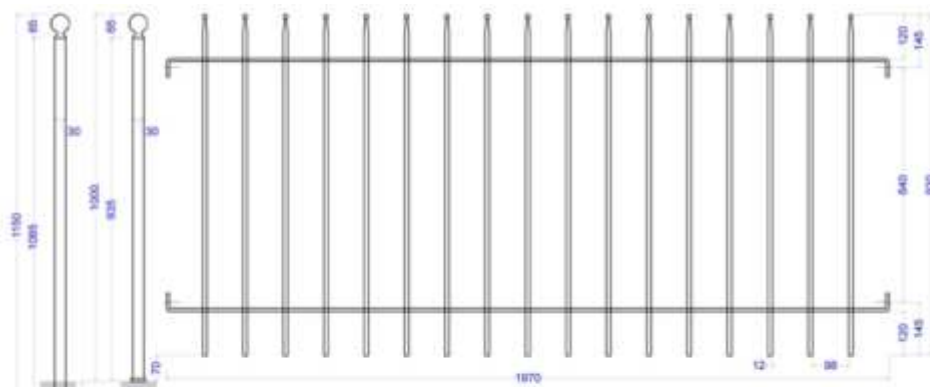

Comprende 2 viti M10 con dado antifurto per un'installazione semplicissima.
Includes 2 bolt & snap-off cone nuts M10 - easy installation.

easy

CP 10 PP 10

EASY 10

dim. panel L 1970 H 930 mm
 paletti / pickets □ 12x12 mm
 struttura piatto / flat bars 30x8 mm

MILANO 12
 dim. panel L 1970 H 1130 mm
 paletti / pickets Ø 12 mm
 struttura piatto / flat bars 30x8 mm

8 CP 12 PP 12

torino

TORINO 10

dim. panel L 1970 H 930 mm

paletti / pickets Ø 14 mm

struttura piatto / flat bars 30x8 mm

TORINO 12

dim. panel L 1970 H 1130 mm

paletti / pickets Ø 14 mm

struttura piatto / flat bars 30x8 mm

vienna

VIENNA 10
 dim. panel L 1970 H 930 mm
 paletti / pickets □ 12x12 mm
 struttura piatto / flat bars 30x8 mm

mantova

19

MANTOVA 10
 dim. panel L 1970 H 930 mm
 paletti / pickets Ø 12 mm
 struttura piatto / flat bars 30x8 mm

MANTOVA 12
 dim. panel L 1970 H 1130 mm
 paletti / pickets Ø 12 mm
 struttura piatto / flat bars 30x8 mm