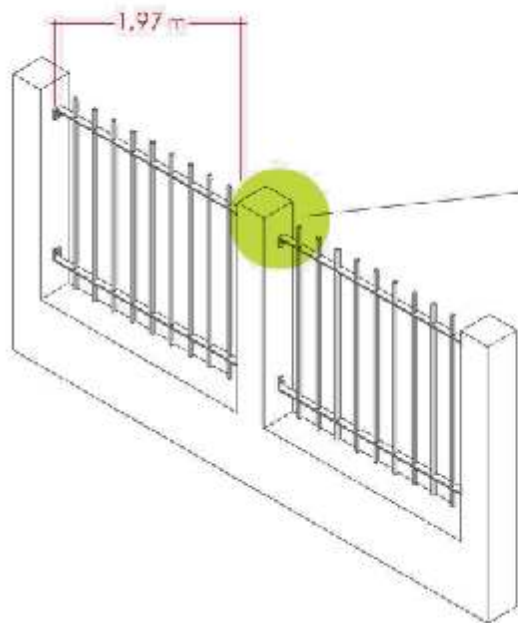

KIT-MURO

Comprende 4 viti M10 con dado antifurto per installazione a muro
Includes 4 bolt & snap-off cone nuts M10 - suitable for wall installation