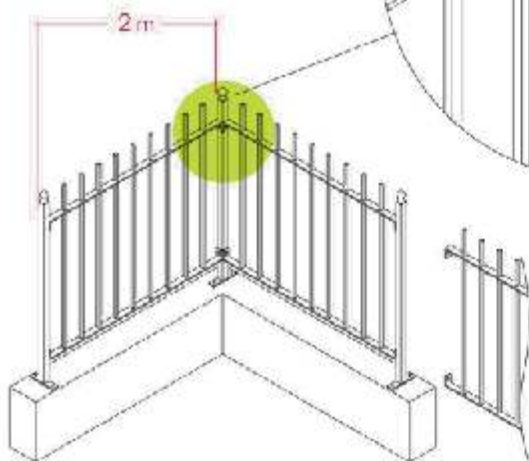

Napomena:

U navedene cijene uračunat je PDV i montaža

KIT-MURO

Comprende 4 viti M10 con dado antifurto per installazione a muro
Includes 4 bolt & snap-off cone nuts M10 - suitable for wall installation

KIT-VITI

Comprende 2 viti M10 con dado antifurto per un'installazione semplicissima.
Includes 2 bolt & snap-off cone nuts M10 - easy installation.

easy

CP 10 PP 10

EASY 10

dim. panel L 1970 H 930 mm
 paletti / pickets □ 12x12 mm
 struttura piatto / flat bars 30x8 mm

6

CP 12 PP 12

EASY 12

dim. panel L 1970 H 1130 mm
 paletti / pickets □ 12x12 mm
 struttura piatto / flat bars 30x8 mm

milano

CP 10 PP 10
MILANO 10
 dim. panel L 1970 H 930 mm
 paletti / pickets Ø 12 mm
 struttura piatto / flat bars 30x8 mm