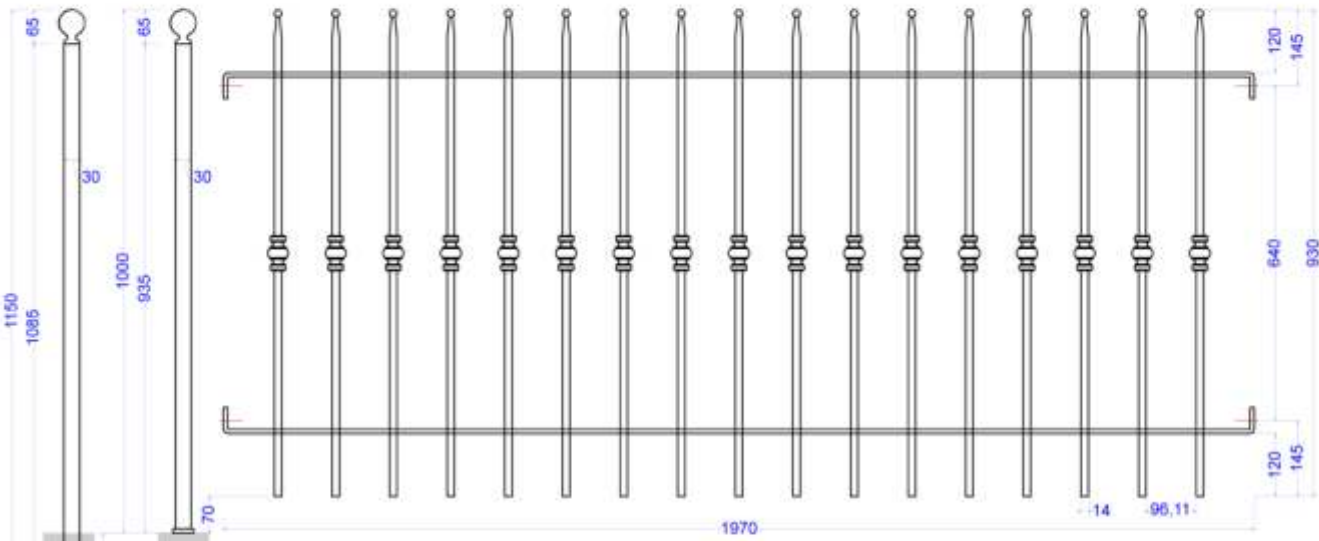

MILANO 12
 dim. panel L 1970 H 1130 mm
 paletti / pickets Ø 12 mm
 struttura piatto / flat bars 30x8 mm

8 CP 12 PP 12

torino

TORINO 10

dim. panel L 1970 H 930 mm

paletti / pickets Ø 14 mm

struttura piatto / flat bars 30x8 mm

TORINO 12

dim. panel L 1970 H 1130 mm

paletti / pickets Ø 14 mm

struttura piatto / flat bars 30x8 mm

vienna

VIENNA 10
 dim. panel L 1970 H 930 mm
 paletti / pickets □ 12x12 mm
 struttura piatto / flat bars 30x8 mm

monaco

MONACO 10

MONACO 10
 dim. panel L 1970 H 930 mm
 paletti / pickets Ø 14 mm
 struttura piatto / flat bars 30x8 mm

siena

SIENA 10

dim. panel L 1970 H 930 mm

paletti / pickets □ 12x12 mm

struttura piatto / flat bars 30x8 mm

mantova

19

MANTOVA 10
 dim. panel L 1970 H 930 mm
 paletti / pickets Ø 12 mm
 struttura piatto / flat bars 30x8 mm

MANTOVA 12
 dim. panel L 1970 H 1130 mm
 paletti / pickets Ø 12 mm
 struttura piatto / flat bars 30x8 mm