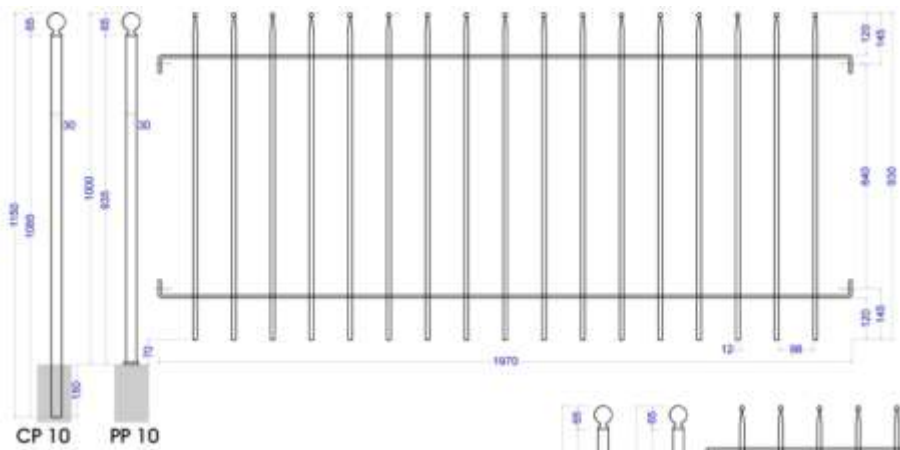

6

CP 12 PP 12

EASY 12

dim. panel L 1970 H 1130 mm
 paletti / pickets □ 12x12 mm
 struttura piatto / flat bars 30x8 mm

milano

CP 10 PP 10
MILANO 10
 dim. panel L 1970 H 930 mm
 paletti / pickets Ø 12 mm
 struttura piatto / flat bars 30x8 mm

MILANO 12
 dim. panel L 1970 H 1130 mm
 paletti / pickets Ø 12 mm
 struttura piatto / flat bars 30x8 mm

8 CP 12 PP 12

torino

TORINO 10

dim. panel L 1970 H 930 mm

paletti / pickets Ø 14 mm

struttura piatto / flat bars 30x8 mm

TORINO 12

dim. panel L 1970 H 1130 mm

paletti / pickets Ø 14 mm

struttura piatto / flat bars 30x8 mm

vienna

VIENNA 10
 dim. panel L 1970 H 930 mm
 paletti / pickets □ 12x12 mm
 struttura piatto / flat bars 30x8 mm

mantova

19

MANTOVA 10
 dim. panel L 1970 H 930 mm
 paletti / pickets Ø 12 mm
 struttura piatto / flat bars 30x8 mm

MANTOVA 12
 dim. panel L 1970 H 1130 mm
 paletti / pickets Ø 12 mm
 struttura piatto / flat bars 30x8 mm