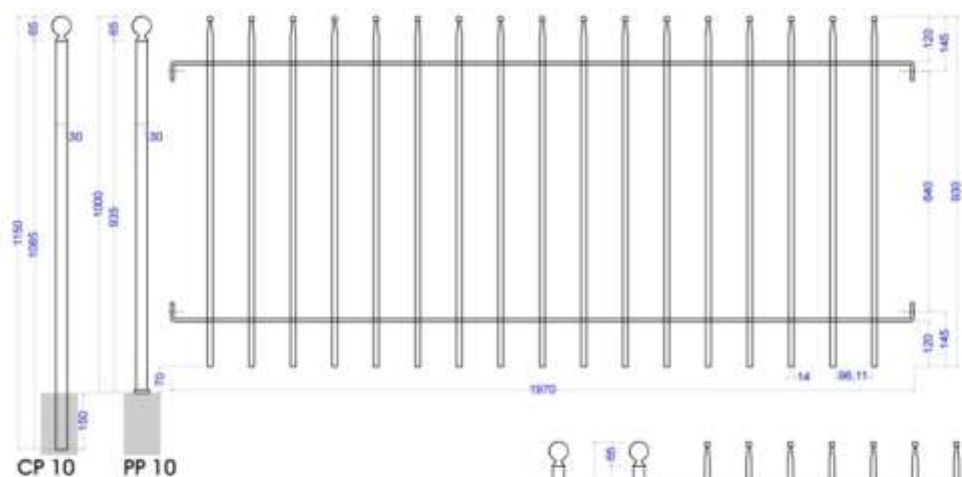

6

CP 12 PP 12

EASY 12

dim. panel L 1970 H 1130 mm
 paletti / pickets □ 12x12 mm
 struttura piatto / flat bars 30x8 mm

milano

CP 10 PP 10
MILANO 10
 dim. panel L 1970 H 930 mm
 paletti / pickets Ø 12 mm
 struttura piatto / flat bars 30x8 mm

MILANO 12
 dim. panel L 1970 H 1130 mm
 paletti / pickets Ø 12 mm
 struttura piatto / flat bars 30x8 mm

8 CP 12 PP 12

torino

TORINO 10

dim. panel L 1970 H 930 mm

paletti / pickets Ø 14 mm

struttura piatto / flat bars 30x8 mm

TORINO 12

dim. panel L 1970 H 1130 mm

paletti / pickets Ø 14 mm

struttura piatto / flat bars 30x8 mm

vienna

VIENNA 10
 dim. panel L 1970 H 930 mm
 paletti / pickets □ 12x12 mm
 struttura piatto / flat bars 30x8 mm

mantova

19

MANTOVA 10
 dim. panel L 1970 H 930 mm
 paletti / pickets Ø 12 mm
 struttura piatto / flat bars 30x8 mm

MANTOVA 12
 dim. panel L 1970 H 1130 mm
 paletti / pickets Ø 12 mm
 struttura piatto / flat bars 30x8 mm