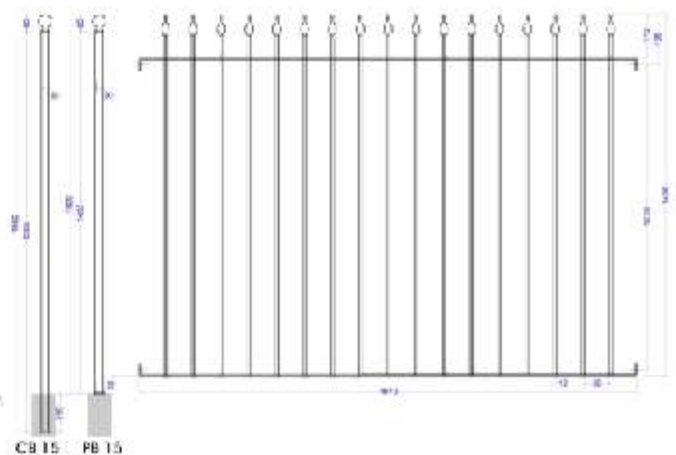

monaco

MONACO 10

MONACO 10
 dim. panel L 1970 H 930 mm
 paletti / pickets Ø 14 mm
 struttura piatto / flat bars 30x8 mm

siena

SIENA 10

dim. panel L 1970 H 930 mm

paletti / pickets □ 12x12 mm

struttura piatto / flat bars 30x8 mm

mantova

19

MANTOVA 10
 dim. panel L 1970 H 930 mm
 paletti / pickets Ø 12 mm
 struttura piatto / flat bars 30x8 mm

MANTOVA 12
 dim. panel L 1970 H 1130 mm
 paletti / pickets Ø 12 mm
 struttura piatto / flat bars 30x8 mm

18

CP 12 PP 12

firenze

FIRENZE 10

dim. panel L 1970 H 950 mm
 pali / posts Ø 12 mm
 struttura piatto / flat bars 30x8 mm

FIRENZE 12
 dim. panel L 1970 H 1150 mm
 pali / posts Ø 12 mm
 struttura piatto / flat bars 30x8 mm

FIRENZE 15

dim. panel L 1970 H 1430 mm
 pali / posts Ø 12 mm
 struttura piatto / flat bars 30x8 mm

pisa

CB 10 PB 10

PISA 10

dim. panel L 1970 H 930 mm

paletti / pickets \varnothing 14 mm

struttura piatto / flat bars 30x8 mm