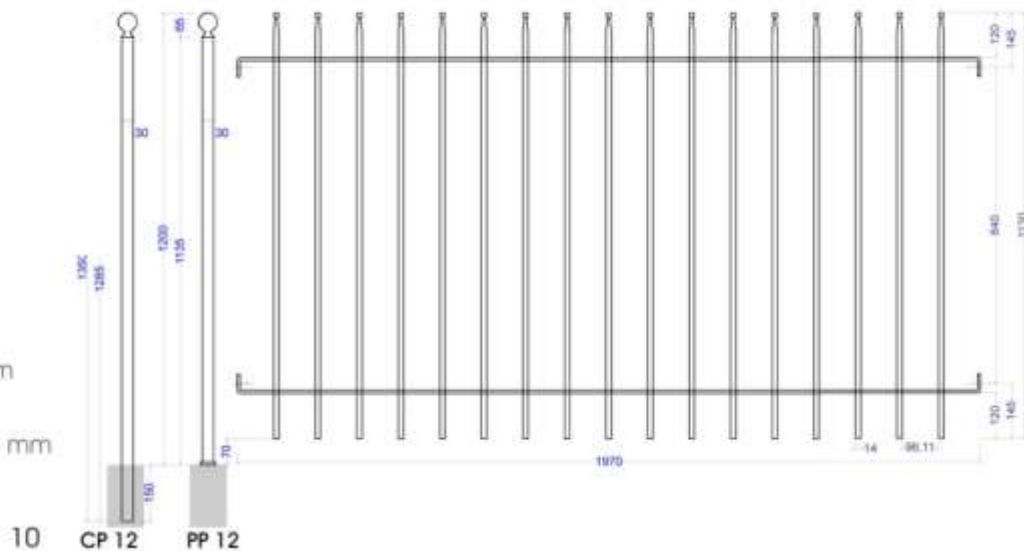

MILANO 12
 dim. panel L 1970 H 1130 mm
 paletti / pickets Ø 12 mm
 struttura piatto / flat bars 30x8 mm

8 CP 12 PP 12

torino

TORINO 10

dim. panel L 1970 H 930 mm

paletti / pickets Ø 14 mm

struttura piatto / flat bars 30x8 mm

TORINO 12

dim. panel L 1970 H 1130 mm

paletti / pickets Ø 14 mm

struttura piatto / flat bars 30x8 mm

vienna

VIENNA 10
 dim. panel L 1970 H 930 mm
 paletti / pickets □ 12x12 mm
 struttura piatto / flat bars 30x8 mm

monaco

MONACO 10

MONACO 10
 dim. panel L 1970 H 930 mm
 paletti / pickets Ø 14 mm
 struttura piatto / flat bars 30x8 mm

siena

SIENA 10

dim. panel L 1970 H 930 mm

paletti / pickets □ 12x12 mm

struttura piatto / flat bars 30x8 mm

mantova

19

MANTOVA 10
 dim. panel L 1970 H 930 mm
 paletti / pickets Ø 12 mm
 struttura piatto / flat bars 30x8 mm

MANTOVA 12
 dim. panel L 1970 H 1130 mm
 paletti / pickets Ø 12 mm
 struttura piatto / flat bars 30x8 mm