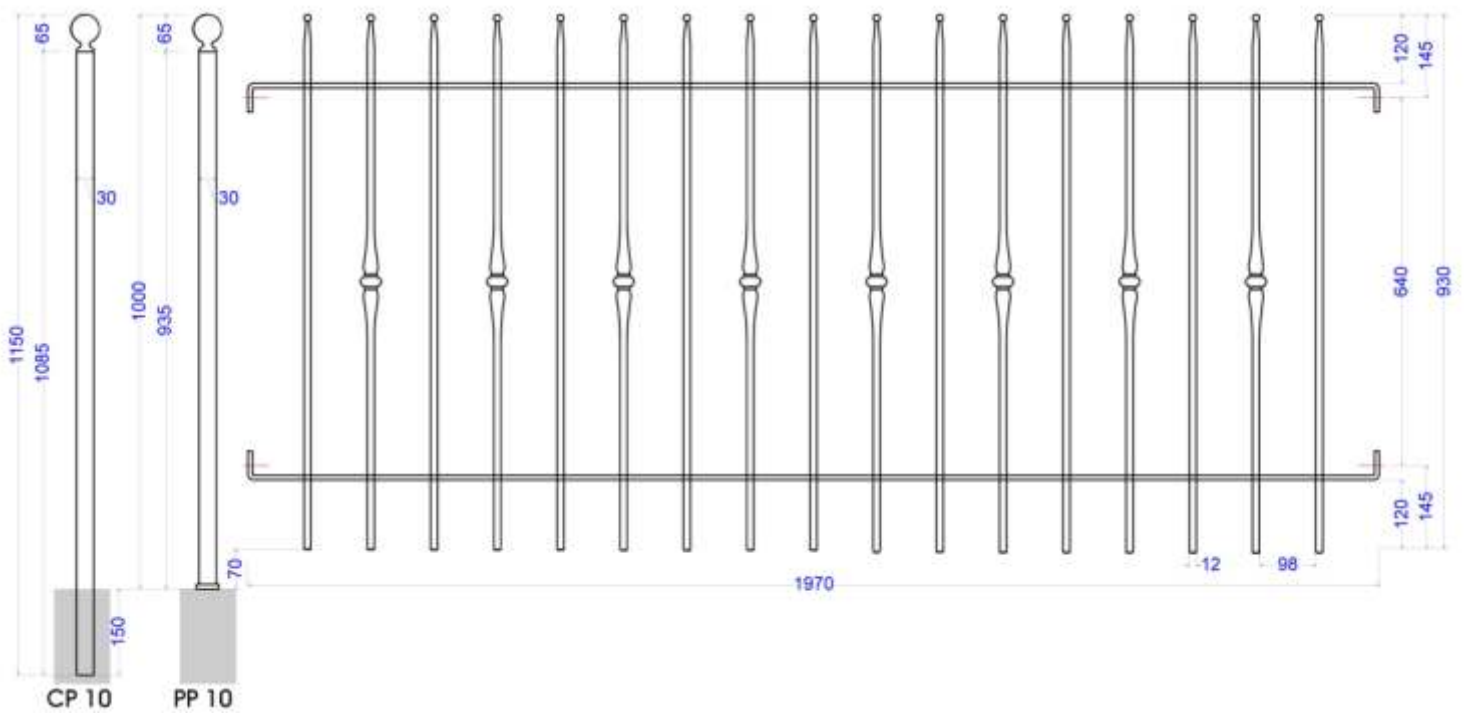

MILANO 12
 dim. panel L 1970 H 1130 mm
 paletti / pickets Ø 12 mm
 struttura piatto / flat bars 30x8 mm

8 CP 12 PP 12

torino

TORINO 10

dim. panel L 1970 H 930 mm

paletti / pickets Ø 14 mm

struttura piatto / flat bars 30x8 mm

TORINO 12

dim. panel L 1970 H 1130 mm

paletti / pickets Ø 14 mm

struttura piatto / flat bars 30x8 mm

vienna

VIENNA 10
 dim. panel L 1970 H 930 mm
 paletti / pickets □ 12x12 mm
 struttura piatto / flat bars 30x8 mm

monaco

MONACO 10

MONACO 10
 dim. panel L 1970 H 930 mm
 paletti / pickets Ø 14 mm
 struttura piatto / flat bars 30x8 mm

siena

SIENA 10

dim. panel L 1970 H 930 mm

paletti / pickets □ 12x12 mm

struttura piatto / flat bars 30x8 mm

mantova

19

MANTOVA 10
 dim. panel L 1970 H 930 mm
 paletti / pickets Ø 12 mm
 struttura piatto / flat bars 30x8 mm

MANTOVA 12
 dim. panel L 1970 H 1130 mm
 paletti / pickets Ø 12 mm
 struttura piatto / flat bars 30x8 mm